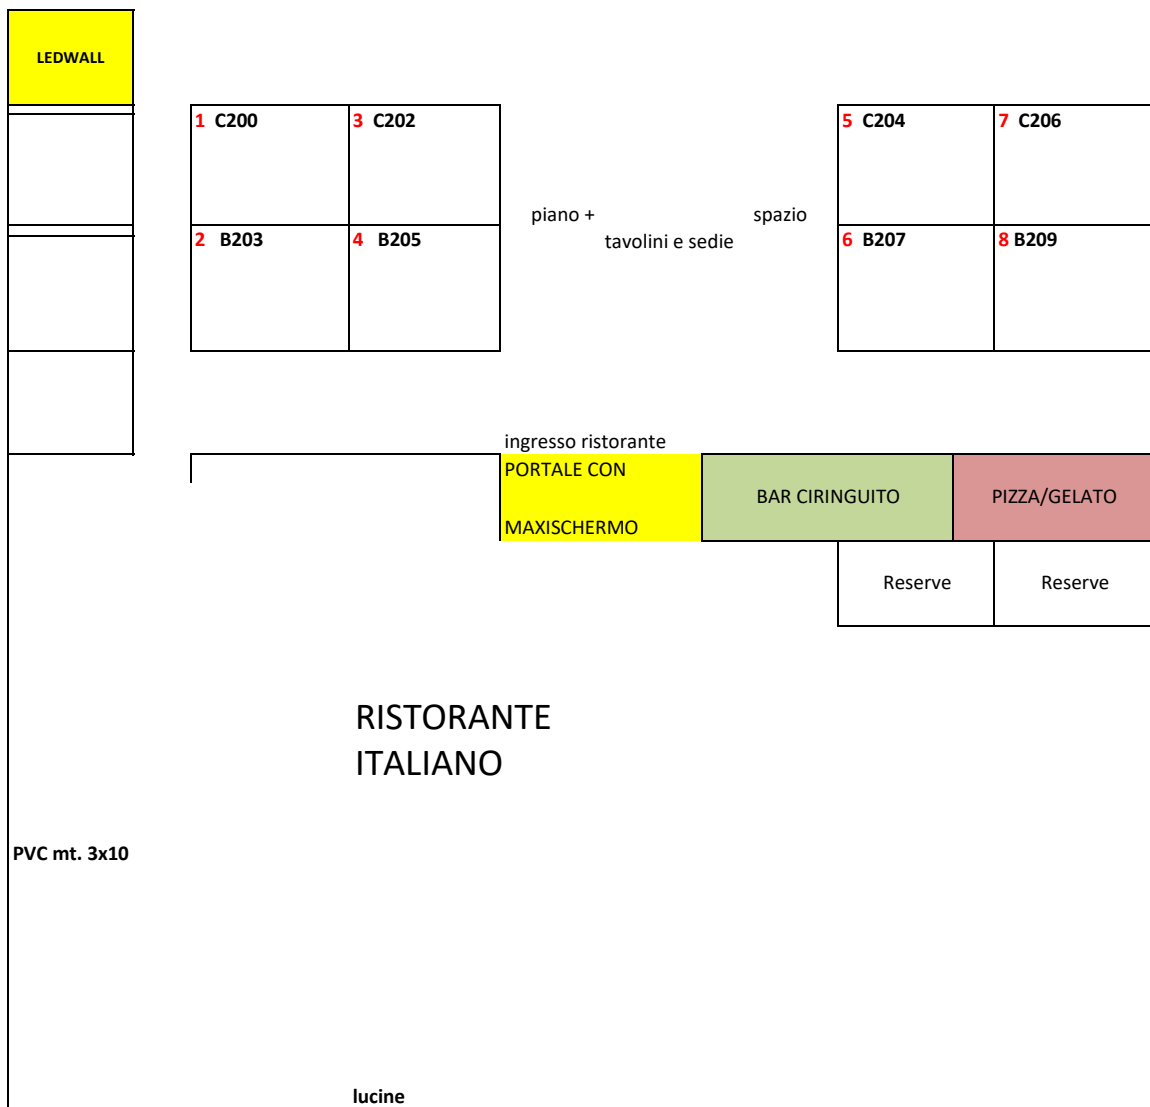

# COLMAR 2024

INGRESSO  
CORRIDOIO

Costo menu 2023		
Pubblico:	completo	€ 29
	ridotto	€ 25
Operatori (ticket):	completo	€ 21,50
	ridotto	€ 16

INGRESSO